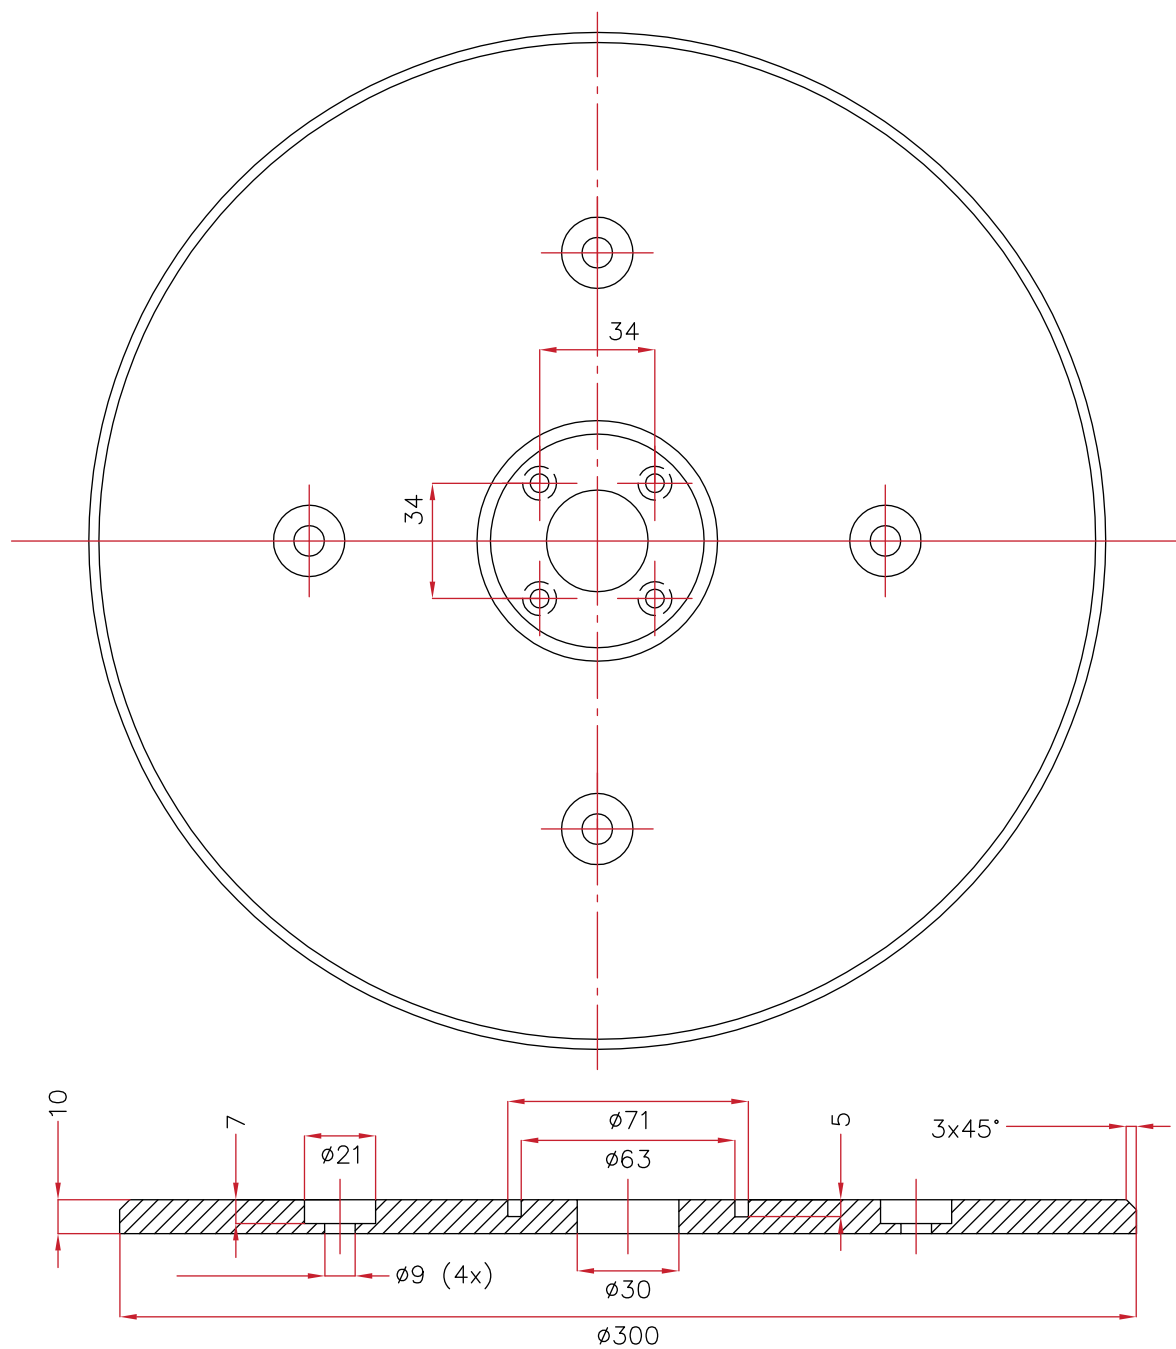

Bemaßungsskizze

20-5404 Säulenfuß

Telecom Behnke GmbH
Gewerbepark „An der Autobahn“
Robert-Jungk-Straße 3
66459 Kirkel
Deutschland / Germany
Tel.: +49 (0) 68 41 / 81 77-700
Fax.: +49 (0) 68 41 / 81 77-750