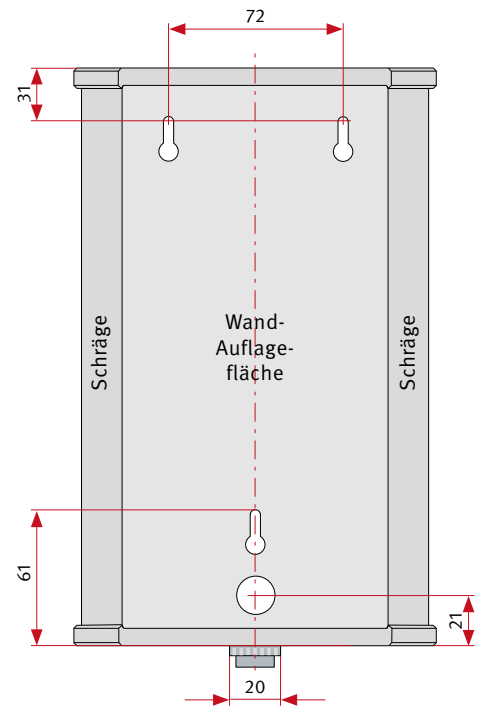

# BEMASSUNGSSKIZZE

Best.-Nr.: 10-5103 / 11-5103 Aufputzgehäuse Serie 10 Basic  
Stand: August 2017

Telecom Behnke GmbH  
Gewerbepark „An der Autobahn“  
Robert-Jungk-Straße 3  
66459 Kirkel  
Deutschland / Germany

Tel.: +49 (0) 68 41 / 81 77-700  
Fax.: +49 (0) 68 41 / 81 77-750

Maßangaben in mm

Gehäuse-Front

Gehäuse-Rücken

Gehäuse-Seite

Gehäuse-Deckel und -Boden