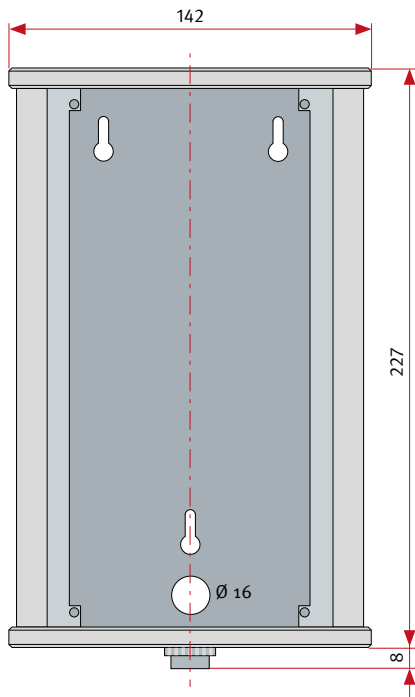

# BEMASSUNGSSKIZZE

Best.-Nr.: 10-5103 / 11-5103 Aufputzgehäuse Serie 10 Basic  
Stand: August 2017

Telecom Behnke GmbH  
Gewerbepark „An der Autobahn“  
Robert-Jungk-Straße 3  
66459 Kirkel  
Deutschland / Germany

Tel.: +49 (0) 68 41 / 81 77-700  
Fax.: +49 (0) 68 41 / 81 77-750

Maßangaben in mm

Gehäuse-Front

Gehäuse-Rücken

Gehäuse-Seite

Gehäuse-Deckel und -Boden