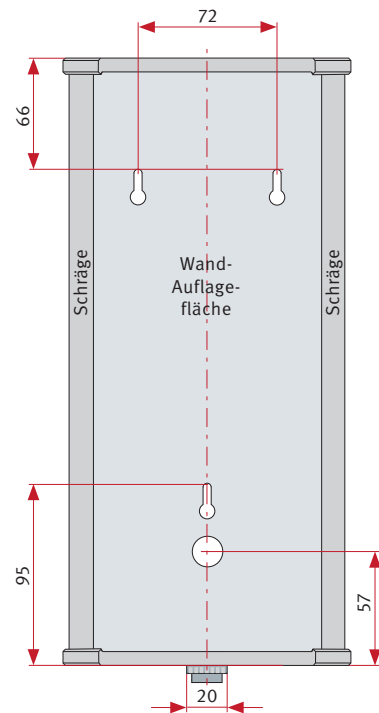

BEMASSUNGSSKIZZE

Best.-Nr.: 10-5104 / 11-5104 Aufputzgehäuse Serie 10 Basic
Stand: August 2017

Telecom Behnke GmbH
Gewerbepark „An der Autobahn“
Robert-Jungk-Straße 3
66459 Kirkel
Deutschland / Germany

Tel.: +49 (0) 68 41 / 81 77-700
Fax.: +49 (0) 68 41 / 81 77-750

Maßangaben in mm

Gehäuse-Front

Gehäuse-Rücken

Gehäuse-Seite

Gehäuse-Deckel und -Boden