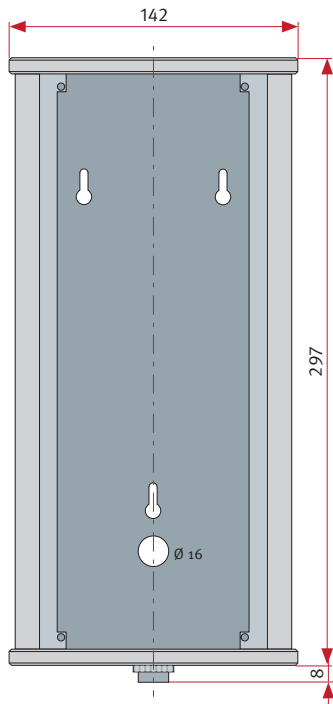

BEMASSUNGSSKIZZE

Best.-Nr.: 10-5104 / 11-5104 Aufputzgehäuse Serie 10 Basic
Stand: August 2017

Telecom Behnke GmbH
Gewerbepark „An der Autobahn“
Robert-Jungk-Straße 3
66459 Kirkel
Deutschland / Germany

Tel.: +49 (0) 68 41 / 81 77-700
Fax.: +49 (0) 68 41 / 81 77-750

Maßangaben in mm

Gehäuse-Front

Gehäuse-Rücken

Gehäuse-Seite

Gehäuse-Deckel und -Boden