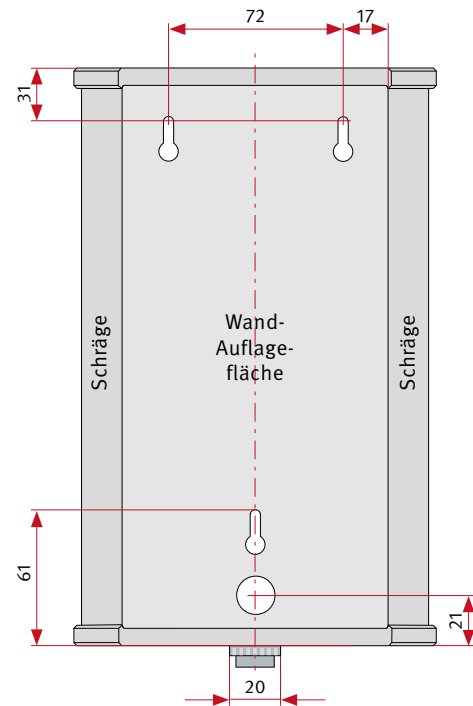

BEMASSUNGSSKIZZE

Best.-Nr.: 40-5020

Aufputzgehäuse Aufzug-Kompakttelefon
Stand: Juli 2014

Notrufzentrale Behnke GmbH
Gewerbepark „An der Autobahn“
Robert-Jungk-Straße 3
66459 Kirkel
Deutschland / Germany

Tel.: +49 (0) 68 41 / 81 77-112
Fax.: +49 (0) 68 41 / 81 77-150

Maßangaben in mm

Gehäuse-Front

Gehäuse-Rücken

Gehäuse-Seite

Gehäuse-Deckel und -Boden