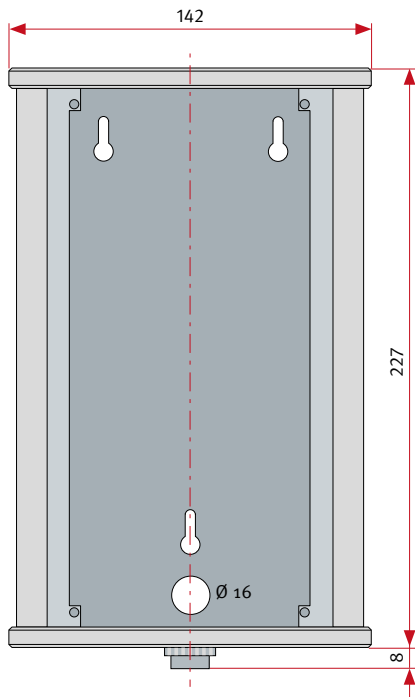

BEMASSUNGSSKIZZE

Best.-Nr.: 40-5020

Aufputzgehäuse Aufzug-Kompakttelefon
Stand: Juli 2014

Notrufzentrale Behnke GmbH
Gewerbepark „An der Autobahn“
Robert-Jungk-Straße 3
66459 Kirkel
Deutschland / Germany

Tel.: +49 (0) 68 41 / 81 77-112
Fax.: +49 (0) 68 41 / 81 77-150

Maßangaben in mm

Gehäuse-Front

Gehäuse-Rücken

Gehäuse-Seite

Gehäuse-Deckel und -Boden