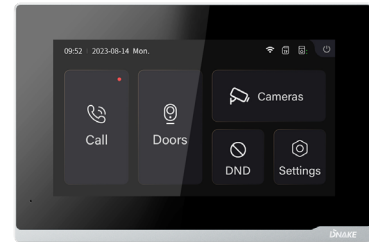

Eigenschaften

- Einfache Konfiguration
- 7" TFT Kapazitiver Touchscreen
- WLAN Verbindung
- TF Kartensteckplatz
- Unterstützt bis zu 8 IP-Kameras zur Live-Überwachung
- Erweiterbar (1*S212-2 + 3*E217W-2)

DNAKE E217W-2

Hardware

- System: Linux
- Front Panel: Plastic
- Stromversorgung: DC 24 V
- Standby-Leistung: 5 W
- Nennleistung: 9,5 W
- WLAN: Unterstützt
- TF Kartensteckplatz: 1
- Relaisausgang: 1
- Türklingel-Eingang: 1
- Montageart: Aufputz
- Abmessung: 195 x 130 x 17.6 mm
- Betriebstemperatur: -10°C bis +55°C
- Lagertemperatur: -10°C bis +70°C
- Luftfeuchtigkeit: 10% bis 90% (nicht kondensierend)

Display

- Display: 7" TFT LCD
- Bildschirm: Kapazitiver Touchscreen
- Auflösung: 1024 x 600

Audio

- Audio Codec: G.711
- Echo-Unterdrückung
- Mikrofon: Integriert
- Lautsprecher: Integriert

Video

- Video Codec: H.264