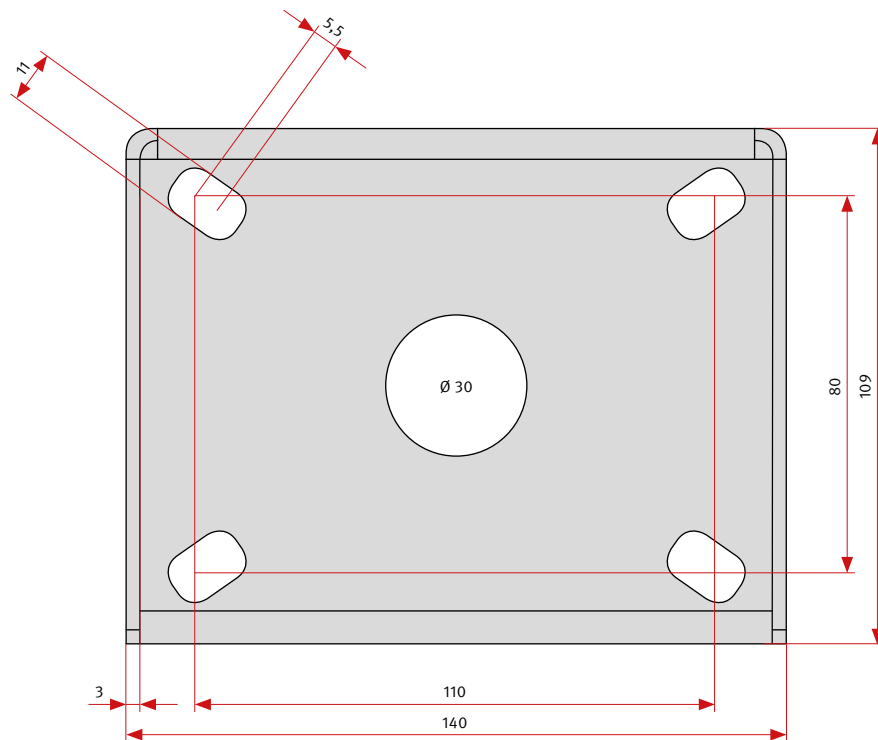

Bitte die Maße Ihrer Stele beachten!

Maßangaben in mm

Maße Säulenfuß: 109 x 140 mm

Maße Säulenkorpus: 170 x 1750 x 117 mm