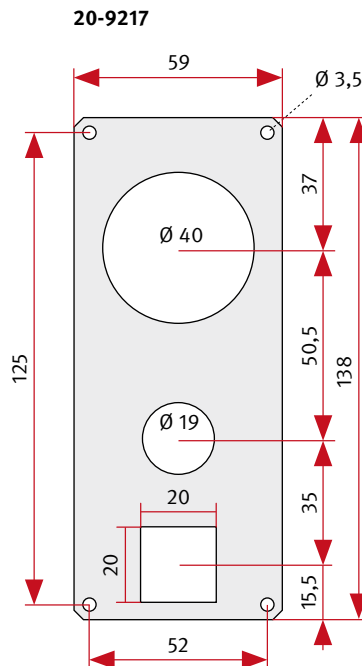

Tel.: +49 (0) 68 41 / 81 77-112
Fax.: +49 (0) 68 41 / 81 77-150

Lautsprecher Größe 1 bis 3 für Hinterbau (Grundplatten)

Einbautiefe: 20 mm

Einbautiefe: 20 mm

Einbautiefe: 32 mm

Sprachmodule Größe 1 bis 3 (Grundplatten)

Tiefe ohne Deckel: 35 mm
Tiefe mit Deckel: 43 mm

Tiefe ohne Deckel: 30 mm
Tiefe mit Deckel: 32 mm

Tiefe ohne Deckel: 30 mm
Tiefe mit Deckel: 32 mm

Übersicht Sprachmodule für Hinterbau
Maßangaben in mm, Stand: Mai 2016

20-9287

Tiefe inkl. Deckel: 32 mm

20-9288

Tiefe inkl. Deckel: 32 mm

20-9289

Tiefe inkl. Deckel: 32 mm

Mikrofon (Grundplatte)

20-9204

Einbautiefe: 30 mm