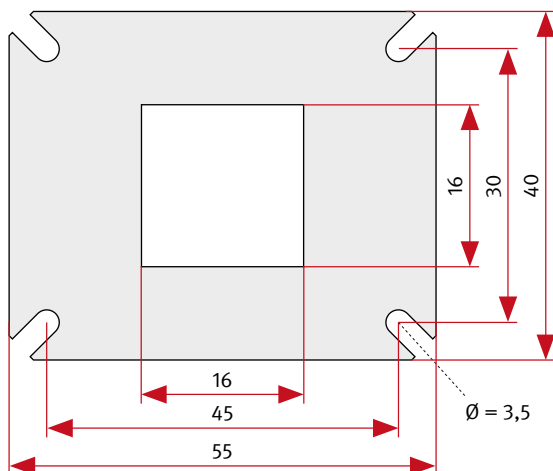

Tiefe ohne Deckel: 35 mm
Tiefe mit Deckel: 43 mm

Tiefe ohne Deckel: 30 mm
Tiefe mit Deckel: 32 mm

Tiefe ohne Deckel: 30 mm
Tiefe mit Deckel: 32 mm

Übersicht Sprachmodule für Hinterbau
Maßangaben in mm, Stand: Mai 2016

20-9287

Tiefe inkl. Deckel: 32 mm

20-9288

Tiefe inkl. Deckel: 32 mm

20-9289

Tiefe inkl. Deckel: 32 mm

Mikrofon (Grundplatte)

20-9204

Einbautiefe: 30 mm