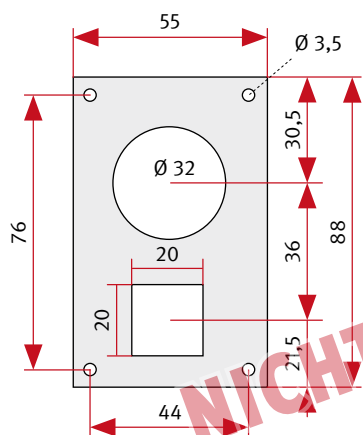

Tiefe ohne Deckel: 35 mm
Tiefe mit Deckel: 43 mm

Tiefe ohne Deckel: 30 mm
Tiefe mit Deckel: 32 mm

Tiefe ohne Deckel: 30 mm
Tiefe mit Deckel: 32 mm

Übersicht Sprachmodule für Hinterbau
Maßangaben in mm, Stand: Mai 2016

20-9287

Tiefe inkl. Deckel: 32 mm

20-9288

Tiefe inkl. Deckel: 32 mm

20-9289

Tiefe inkl. Deckel: 32 mm

Mikrofon (Grundplatte)

20-9204

Einbautiefe: 30 mm