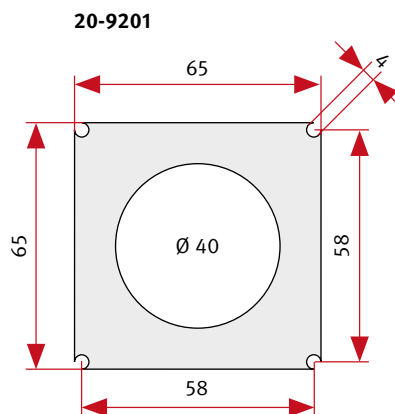

Tel.: +49 (0) 68 41 / 81 77-112
Fax.: +49 (0) 68 41 / 81 77-150

Lautsprecher Größe 1 bis 3 für Hinterbau (Grundplatten)

Einbautiefe: 20 mm

Einbautiefe: 20 mm

Einbautiefe: 32 mm

Sprachmodule Größe 1 bis 3 (Grundplatten)

Tiefe ohne Deckel: 35 mm
Tiefe mit Deckel: 43 mm

Tiefe ohne Deckel: 30 mm
Tiefe mit Deckel: 32 mm

Tiefe ohne Deckel: 30 mm
Tiefe mit Deckel: 32 mm

Übersicht Sprachmodule für Hinterbau
Maßangaben in mm, Stand: Mai 2016

20-9287

Tiefe inkl. Deckel: 32 mm

20-9288

Tiefe inkl. Deckel: 32 mm

20-9289

Tiefe inkl. Deckel: 32 mm

Mikrofon (Grundplatte)

20-9204

Einbautiefe: 30 mm