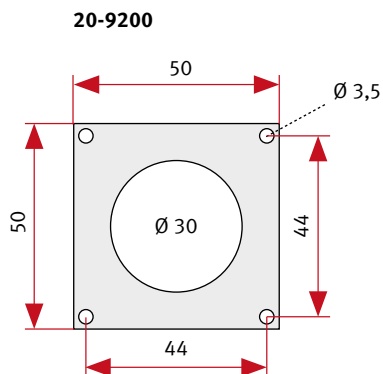

Tel.: +49 (0) 68 41 / 81 77-112
Fax.: +49 (0) 68 41 / 81 77-150

Lautsprecher Größe 1 bis 3 für Hinterbau (Grundplatten)

Einbautiefe: 20 mm

Einbautiefe: 20 mm

Einbautiefe: 32 mm

Sprachmodule Größe 1 bis 3 (Grundplatten)

Tiefe ohne Deckel: 35 mm
Tiefe mit Deckel: 43 mm

Tiefe ohne Deckel: 30 mm
Tiefe mit Deckel: 32 mm

Tiefe ohne Deckel: 30 mm
Tiefe mit Deckel: 32 mm

Übersicht Sprachmodule für Hinterbau
Maßangaben in mm, Stand: Mai 2016

20-9287

Tiefe inkl. Deckel: 32 mm

20-9288

Tiefe inkl. Deckel: 32 mm

20-9289

Tiefe inkl. Deckel: 32 mm

Mikrofon (Grundplatte)

20-9204

Einbautiefe: 30 mm