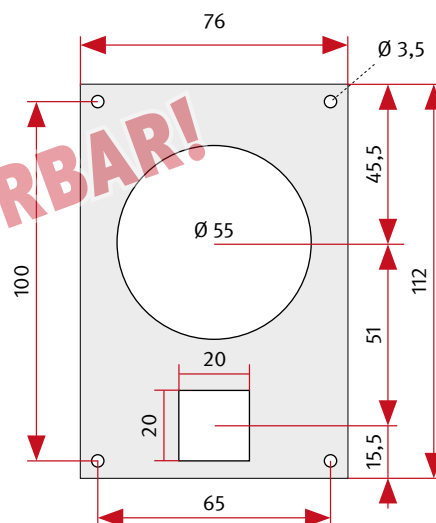

Tiefe ohne Deckel: 35 mm
Tiefe mit Deckel: 43 mm

Tiefe ohne Deckel: 30 mm
Tiefe mit Deckel: 32 mm

Tiefe ohne Deckel: 30 mm
Tiefe mit Deckel: 32 mm

Übersicht Sprachmodule für Hinterbau
Maßangaben in mm, Stand: Mai 2016

20-9287

Tiefe inkl. Deckel: 32 mm

20-9288

Tiefe inkl. Deckel: 32 mm

20-9289

Tiefe inkl. Deckel: 32 mm

Mikrofon (Grundplatte)

20-9204

Einbautiefe: 30 mm