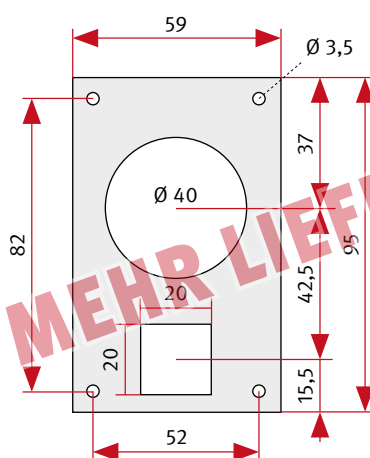

Tiefe ohne Deckel: 35 mm
Tiefe mit Deckel: 43 mm

Tiefe ohne Deckel: 30 mm
Tiefe mit Deckel: 32 mm

Tiefe ohne Deckel: 30 mm
Tiefe mit Deckel: 32 mm

Übersicht Sprachmodule für Hinterbau
Maßangaben in mm, Stand: Mai 2016

20-9287

Tiefe inkl. Deckel: 32 mm

20-9288

Tiefe inkl. Deckel: 32 mm

20-9289

Tiefe inkl. Deckel: 32 mm

Mikrofon (Grundplatte)

20-9204

Einbautiefe: 30 mm