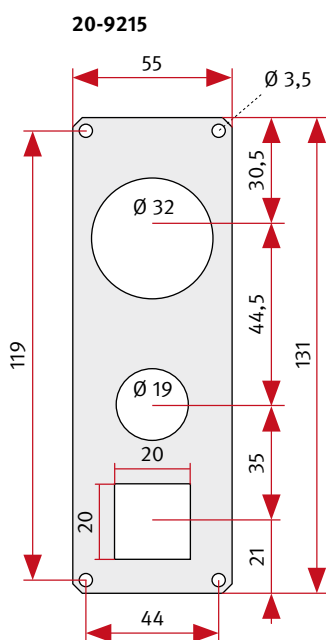

Tel.: +49 (0) 68 41 / 81 77-112
Fax.: +49 (0) 68 41 / 81 77-150

Lautsprecher Größe 1 bis 3 für Hinterbau (Grundplatten)

Einbautiefe: 20 mm

Einbautiefe: 20 mm

Einbautiefe: 32 mm

Sprachmodule Größe 1 bis 3 (Grundplatten)

Tiefe ohne Deckel: 35 mm
Tiefe mit Deckel: 43 mm

Tiefe ohne Deckel: 30 mm
Tiefe mit Deckel: 32 mm

Tiefe ohne Deckel: 30 mm
Tiefe mit Deckel: 32 mm

Übersicht Sprachmodule für Hinterbau
Maßangaben in mm, Stand: Mai 2016

20-9287

Tiefe inkl. Deckel: 32 mm

20-9288

Tiefe inkl. Deckel: 32 mm

20-9289

Tiefe inkl. Deckel: 32 mm

Mikrofon (Grundplatte)

20-9204

Einbautiefe: 30 mm