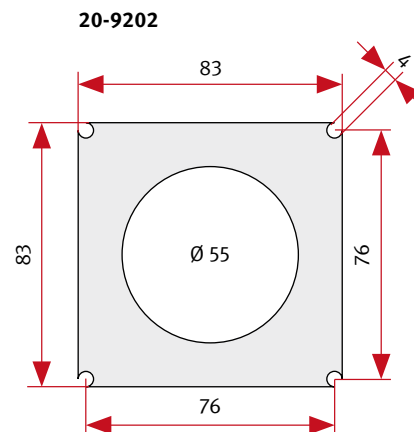

Tel.: +49 (0) 68 41 / 81 77-112
Fax.: +49 (0) 68 41 / 81 77-150

Lautsprecher Größe 1 bis 3 für Hinterbau (Grundplatten)

Einbautiefe: 20 mm

Einbautiefe: 20 mm

Einbautiefe: 32 mm

Sprachmodule Größe 1 bis 3 (Grundplatten)

Tiefe ohne Deckel: 35 mm
Tiefe mit Deckel: 43 mm

Tiefe ohne Deckel: 30 mm
Tiefe mit Deckel: 32 mm

Tiefe ohne Deckel: 30 mm
Tiefe mit Deckel: 32 mm

Übersicht Sprachmodule für Hinterbau
Maßangaben in mm, Stand: Mai 2016

20-9287

Tiefe inkl. Deckel: 32 mm

20-9288

Tiefe inkl. Deckel: 32 mm

20-9289

Tiefe inkl. Deckel: 32 mm

Mikrofon (Grundplatte)

20-9204

Einbautiefe: 30 mm