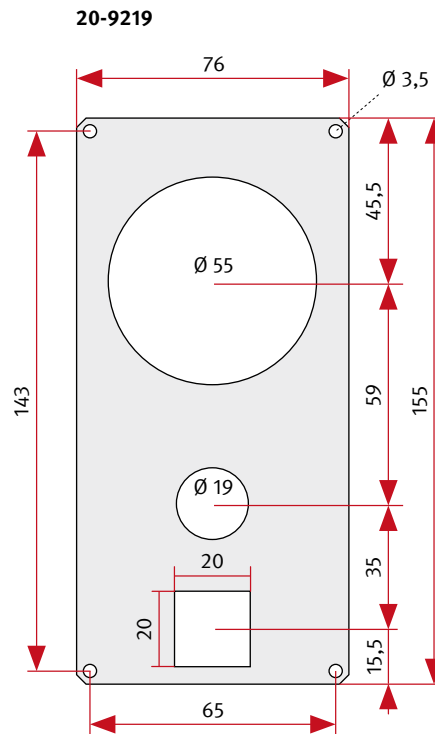

Tel.: +49 (0) 68 41 / 81 77-112
Fax.: +49 (0) 68 41 / 81 77-150

Lautsprecher Größe 1 bis 3 für Hinterbau (Grundplatten)

Einbautiefe: 20 mm

Einbautiefe: 20 mm

Einbautiefe: 32 mm

Sprachmodule Größe 1 bis 3 (Grundplatten)

Tiefe ohne Deckel: 35 mm
Tiefe mit Deckel: 43 mm

Tiefe ohne Deckel: 30 mm
Tiefe mit Deckel: 32 mm

Tiefe ohne Deckel: 30 mm
Tiefe mit Deckel: 32 mm

Übersicht Sprachmodule für Hinterbau
Maßangaben in mm, Stand: Mai 2016

20-9287

Tiefe inkl. Deckel: 32 mm

20-9288

Tiefe inkl. Deckel: 32 mm

20-9289

Tiefe inkl. Deckel: 32 mm

Mikrofon (Grundplatte)

20-9204

Einbautiefe: 30 mm