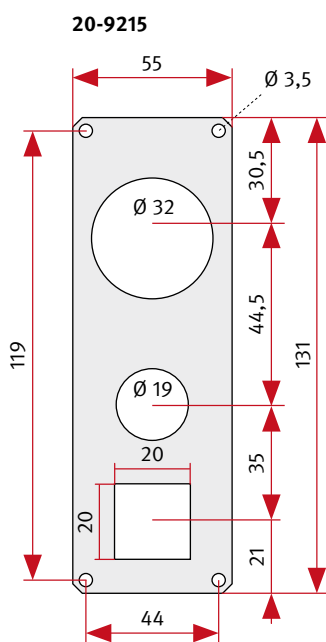

Lautsprecher Größe 1 bis 3 für Hinterbau (Grundplatten)

Einbautiefe: 20 mm

Einbautiefe: 20 mm

Einbautiefe: 32 mm

Sprachmodule Größe 1 bis 3 (Grundplatten)

Tiefe ohne Deckel: 35 mm
Tiefe mit Deckel: 43 mm

Tiefe ohne Deckel: 30 mm
Tiefe mit Deckel: 32 mm

Tiefe ohne Deckel: 30 mm
Tiefe mit Deckel: 32 mm

Übersicht Sprachmodule für Hinterbau
Maßangaben in mm, Stand: Mai 2016

Telecom Behnke GmbH
Gewerbepark „An der Autobahn“
Robert-Jungk-Straße 3
66459 Kirkel
Deutschland / Germany

Mikrofon (Grundplatte)

20-9204

Einbautiefe: 30 mm