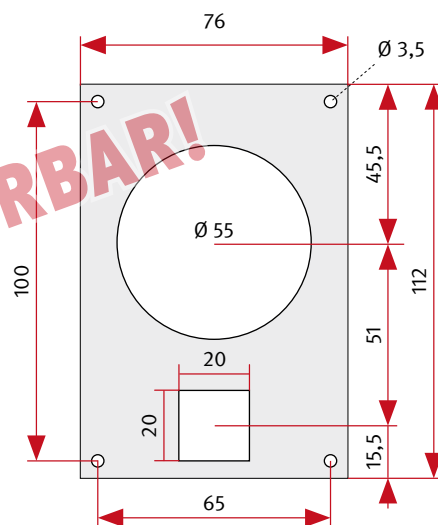

Lautsprecher Größe 1 bis 3 für Hinterbau (Grundplatten)

Einbautiefe: 20 mm

Einbautiefe: 20 mm

Einbautiefe: 32 mm

Sprachmodule Größe 1 bis 3 (Grundplatten)

Tiefe ohne Deckel: 35 mm
Tiefe mit Deckel: 43 mm

Tiefe ohne Deckel: 30 mm
Tiefe mit Deckel: 32 mm

Tiefe ohne Deckel: 30 mm
Tiefe mit Deckel: 32 mm

Übersicht Sprachmodule für Hinterbau
Maßangaben in mm, Stand: Mai 2016

Telecom Behnke GmbH
Gewerbepark „An der Autobahn“
Robert-Jungk-Straße 3
66459 Kirkel
Deutschland / Germany

Tel.: +49 (0) 68 41 / 81 77-700
Fax.: +49 (0) 68 41 / 81 77-750

Kompakt Sprachmodule Größe 1 bis 3 (Grundplatten)

20-9287

Tiefe inkl. Deckel: 32 mm

20-9288

Tiefe inkl. Deckel: 32 mm

20-9289

Tiefe inkl. Deckel: 32 mm

Mikrofon (Grundplatte)

20-9204

Einbautiefe: 30 mm