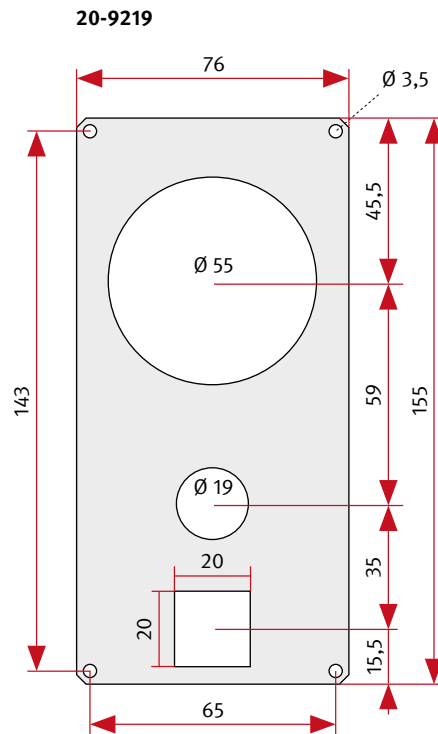

Lautsprecher Größe 1 bis 3 für Hinterbau (Grundplatten)

Einbautiefe: 20 mm

Einbautiefe: 20 mm

Einbautiefe: 32 mm

Sprachmodule Größe 1 bis 3 (Grundplatten)

Tiefe ohne Deckel: 35 mm
Tiefe mit Deckel: 43 mm

Tiefe ohne Deckel: 30 mm
Tiefe mit Deckel: 32 mm

Tiefe ohne Deckel: 30 mm
Tiefe mit Deckel: 32 mm

Übersicht Sprachmodule für Hinterbau
Maßangaben in mm, Stand: Mai 2016

Telecom Behnke GmbH
Gewerbepark „An der Autobahn“
Robert-Jungk-Straße 3
66459 Kirkel
Deutschland / Germany

Mikrofon (Grundplatte)

20-9204

Einbautiefe: 30 mm