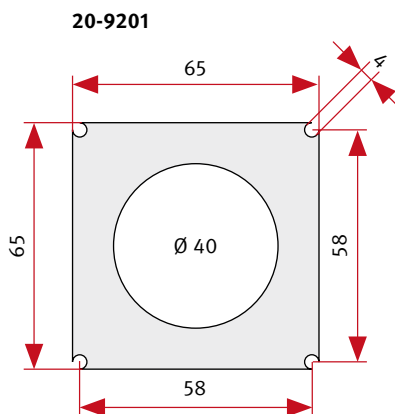

Lautsprecher Größe 1 bis 3 für Hinterbau (Grundplatten)

Einbautiefe: 20 mm

Einbautiefe: 20 mm

Einbautiefe: 32 mm

Sprachmodule Größe 1 bis 3 (Grundplatten)

Tiefe ohne Deckel: 35 mm
Tiefe mit Deckel: 43 mm

Tiefe ohne Deckel: 30 mm
Tiefe mit Deckel: 32 mm

Tiefe ohne Deckel: 30 mm
Tiefe mit Deckel: 32 mm

Übersicht Sprachmodule für Hinterbau
Maßangaben in mm, Stand: Mai 2016

Telecom Behnke GmbH
Gewerbepark „An der Autobahn“
Robert-Jungk-Straße 3
66459 Kirkel
Deutschland / Germany

Mikrofon (Grundplatte)

20-9204

Einbautiefe: 30 mm