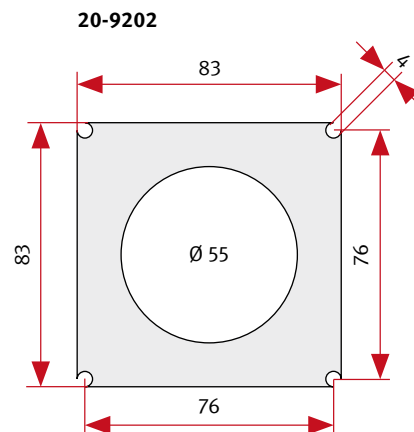

Lautsprecher Größe 1 bis 3 für Hinterbau (Grundplatten)

Einbautiefe: 20 mm

Einbautiefe: 20 mm

Einbautiefe: 32 mm

Sprachmodule Größe 1 bis 3 (Grundplatten)

Tiefe ohne Deckel: 35 mm
Tiefe mit Deckel: 43 mm

Tiefe ohne Deckel: 30 mm
Tiefe mit Deckel: 32 mm

Tiefe ohne Deckel: 30 mm
Tiefe mit Deckel: 32 mm

Übersicht Sprachmodule für Hinterbau
Maßangaben in mm, Stand: Mai 2016

Telecom Behnke GmbH
Gewerbepark „An der Autobahn“
Robert-Jungk-Straße 3
66459 Kirkel
Deutschland / Germany

Mikrofon (Grundplatte)

20-9204

Einbautiefe: 30 mm