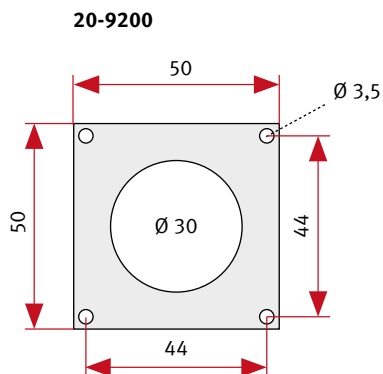

Lautsprecher Größe 1 bis 3 für Hinterbau (Grundplatten)

Einbautiefe: 20 mm

Einbautiefe: 20 mm

Einbautiefe: 32 mm

Sprachmodule Größe 1 bis 3 (Grundplatten)

Tiefe ohne Deckel: 35 mm
Tiefe mit Deckel: 43 mm

Tiefe ohne Deckel: 30 mm
Tiefe mit Deckel: 32 mm

Tiefe ohne Deckel: 30 mm
Tiefe mit Deckel: 32 mm

Übersicht Sprachmodule für Hinterbau
Maßangaben in mm, Stand: Mai 2016

Telecom Behnke GmbH
Gewerbepark „An der Autobahn“
Robert-Jungk-Straße 3
66459 Kirkel
Deutschland / Germany

Mikrofon (Grundplatte)

20-9204

Einbautiefe: 30 mm