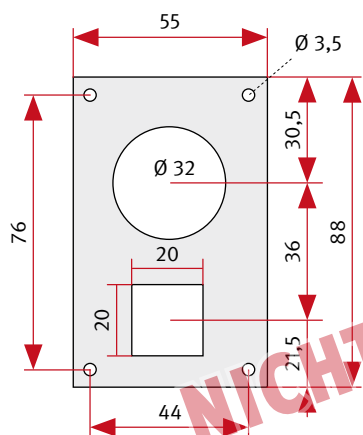

Lautsprecher Größe 1 bis 3 für Hinterbau (Grundplatten)

Einbautiefe: 20 mm

Einbautiefe: 20 mm

Einbautiefe: 32 mm

Sprachmodule Größe 1 bis 3 (Grundplatten)

Tiefe ohne Deckel: 35 mm
Tiefe mit Deckel: 43 mm

Tiefe ohne Deckel: 30 mm
Tiefe mit Deckel: 32 mm

Tiefe ohne Deckel: 30 mm
Tiefe mit Deckel: 32 mm

Übersicht Sprachmodule für Hinterbau
Maßangaben in mm, Stand: Mai 2016

Telecom Behnke GmbH
Gewerbepark „An der Autobahn“
Robert-Jungk-Straße 3
66459 Kirkel
Deutschland / Germany

Tel.: +49 (0) 68 41 / 81 77-700
Fax.: +49 (0) 68 41 / 81 77-750

Kompakt Sprachmodule Größe 1 bis 3 (Grundplatten)

20-9287

Tiefe inkl. Deckel: 32 mm

20-9288

Tiefe inkl. Deckel: 32 mm

20-9289

Tiefe inkl. Deckel: 32 mm

Mikrofon (Grundplatte)

20-9204

Einbautiefe: 30 mm