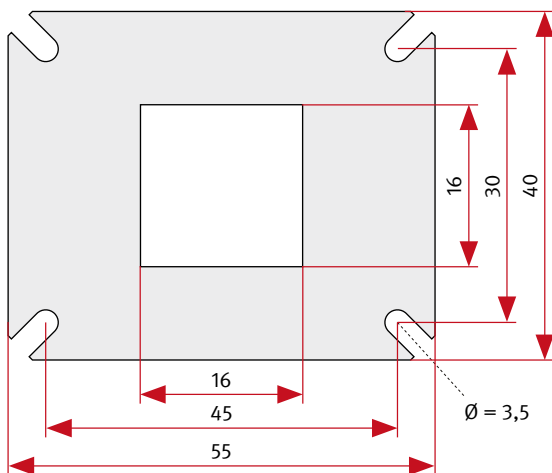

Tel.: +49 (0) 68 41 / 81 77-700
Fax.: +49 (0) 68 41 / 81 77-750

Kompakt Sprachmodule Größe 1 bis 3 (Grundplatten)

20-9287

Tiefe inkl. Deckel: 32 mm

20-9288

Tiefe inkl. Deckel: 32 mm

20-9289

Tiefe inkl. Deckel: 32 mm

Mikrofon (Grundplatte)

20-9204

Einbautiefe: 30 mm