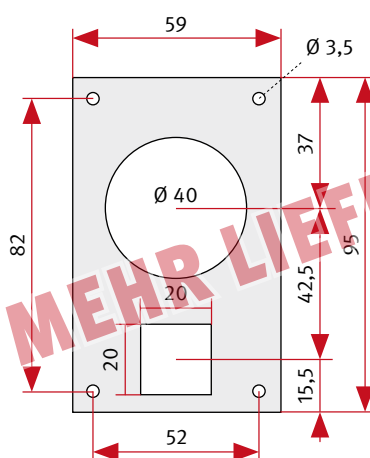

Lautsprecher Größe 1 bis 3 für Hinterbau (Grundplatten)

Einbautiefe: 20 mm

Einbautiefe: 20 mm

Einbautiefe: 32 mm

Sprachmodule Größe 1 bis 3 (Grundplatten)

Tiefe ohne Deckel: 35 mm
Tiefe mit Deckel: 43 mm

Tiefe ohne Deckel: 30 mm
Tiefe mit Deckel: 32 mm

Tiefe ohne Deckel: 30 mm
Tiefe mit Deckel: 32 mm

Übersicht Sprachmodule für Hinterbau
Maßangaben in mm, Stand: Mai 2016

Telecom Behnke GmbH
Gewerbepark „An der Autobahn“
Robert-Jungk-Straße 3
66459 Kirkel
Deutschland / Germany

Tel.: +49 (0) 68 41 / 81 77-700
Fax.: +49 (0) 68 41 / 81 77-750

Kompakt Sprachmodule Größe 1 bis 3 (Grundplatten)

20-9287

Tiefe inkl. Deckel: 32 mm

20-9288

Tiefe inkl. Deckel: 32 mm

20-9289

Tiefe inkl. Deckel: 32 mm

Mikrofon (Grundplatte)

20-9204

Einbautiefe: 30 mm