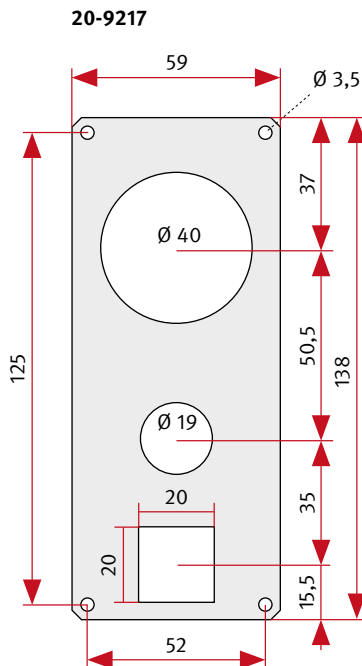

Lautsprecher Größe 1 bis 3 für Hinterbau (Grundplatten)

Einbautiefe: 20 mm

Einbautiefe: 20 mm

Einbautiefe: 32 mm

Sprachmodule Größe 1 bis 3 (Grundplatten)

Tiefe ohne Deckel: 35 mm
Tiefe mit Deckel: 43 mm

Tiefe ohne Deckel: 30 mm
Tiefe mit Deckel: 32 mm

Tiefe ohne Deckel: 30 mm
Tiefe mit Deckel: 32 mm

Übersicht Sprachmodule für Hinterbau
Maßangaben in mm, Stand: Mai 2016

Telecom Behnke GmbH
Gewerbepark „An der Autobahn“
Robert-Jungk-Straße 3
66459 Kirkel
Deutschland / Germany

Tel.: +49 (0) 68 41 / 81 77-700
Fax.: +49 (0) 68 41 / 81 77-750

Kompakt Sprachmodule Größe 1 bis 3 (Grundplatten)

20-9287

Tiefe inkl. Deckel: 32 mm

20-9288

Tiefe inkl. Deckel: 32 mm

20-9289

Tiefe inkl. Deckel: 32 mm

Mikrofon (Grundplatte)

20-9204

Einbautiefe: 30 mm