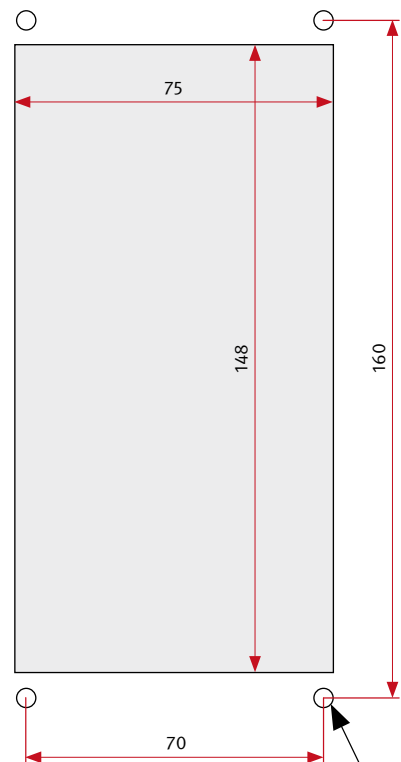

BEFESTIGUNGS- UND EINBAUSKIZZE

Module für Fronteinbau 90 x 180
Stand: Juli 2014

Telecom Behnke GmbH
Gewerbepark „An der Autobahn“
Robert-Jungk-Straße 3
66459 Kirkel
Deutschland / Germany

Tel.: +49 (0) 68 41 / 81 77-700
Fax.: +49 (0) 68 41 / 81 77-750

Maßangaben in mm

Hohlraumeinbauskizze

4 Befestigungspunkte:
Bohrungen mit Gewinde M4