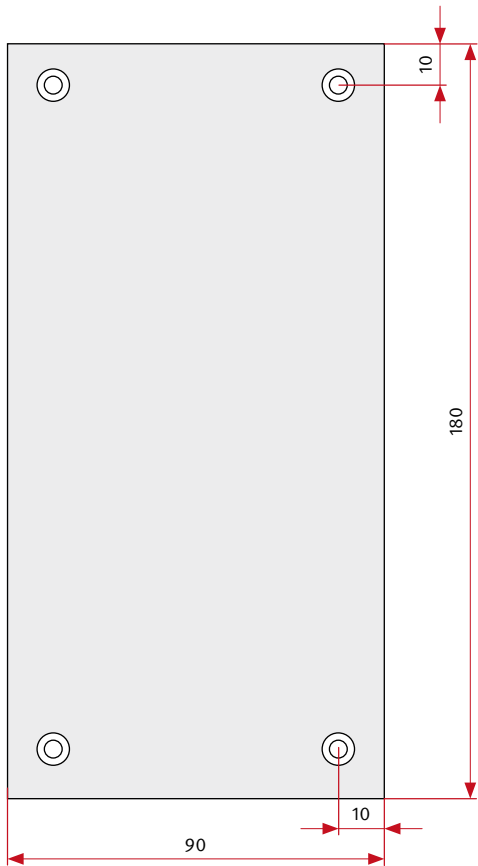

BEFESTIGUNGS- UND EINBAUSKIZZE

Module für Fronteinbau 90 x 180
Stand: Juli 2014

Telecom Behnke GmbH
Gewerbepark „An der Autobahn“
Robert-Jungk-Straße 3
66459 Kirkel
Deutschland / Germany

Tel.: +49 (0) 68 41 / 81 77-700
Fax.: +49 (0) 68 41 / 81 77-750

Maßangaben in mm

Hohlraumeinbauskizze

4 Befestigungspunkte:
Bohrungen mit Gewinde M4