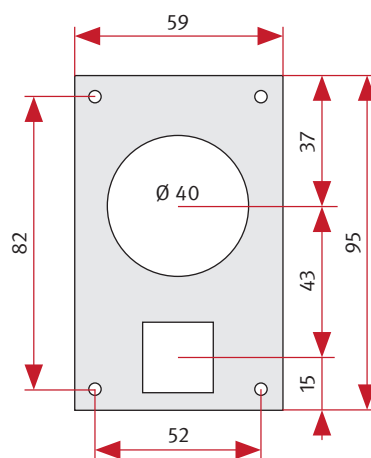

## Kompakt Sprachmodule Größe 1 bis 3 (Grundplatten)

20-9287

Tiefe inkl. Deckel: 32 mm

20-9288

Tiefe inkl. Deckel: 32 mm

20-9289

Tiefe inkl. Deckel: 32 mm

## Mikrofon (Grundplatte)

20-9204

Einbautiefe: 30 mm