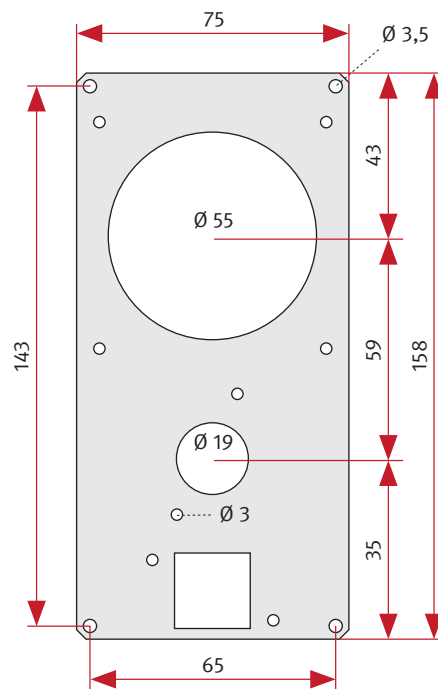

## Sprachmodule Größe 1 bis 3 (Grundplatten)

20-9215

Tiefe ohne Deckel: 30 mm  
Tiefe mit Deckel: 43 mm

20-9217

Tiefe ohne Deckel: 30 mm  
Tiefe mit Deckel: 32 mm

20-9219

Tiefe ohne Deckel: 30 mm  
Tiefe mit Deckel: 32 mm