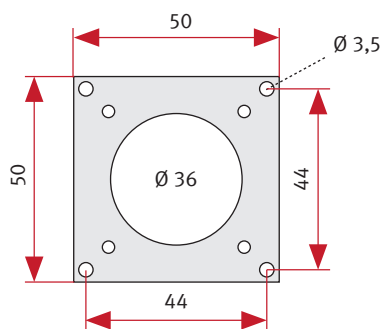

Übersicht Lautsprecher und Sprachmodule für Hinterbau
Maßangaben in mm, Stand: 07.2014

Telecom Behnke GmbH
Gewerbepark „An der Autobahn“
Robert-Jungk-Straße 3
66459 Kirkel
Deutschland / Germany

Tel.: +49 (0) 68 41 / 81 77-700
Fax.: +49 (0) 68 41 / 81 77-750

Lautsprecher Größe 1 bis 3 für Hinterbau (Grundplatten)

20-9200

Einbautiefe: 24 mm