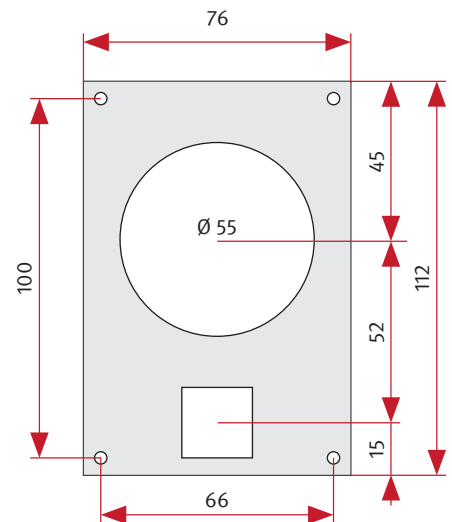

## Kompakt Sprachmodule Größe 1 bis 3 (Grundplatten)

20-9287

Tiefe inkl. Deckel: 32 mm

20-9288

Tiefe inkl. Deckel: 32 mm

20-9289

Tiefe inkl. Deckel: 32 mm

## Mikrofon (Grundplatte)

20-9204

Einbautiefe: 30 mm