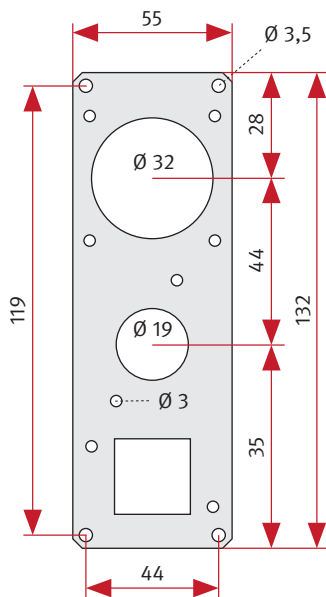

## Lautsprecher Größe 1 bis 3 für Hinterbau (Grundplatten)

20-9200

Einbautiefe: 24 mm

20-9201

Einbautiefe: 26 mm

20-9202

Einbautiefe: 32 mm

## Sprachmodule Größe 1 bis 3 (Grundplatten)

20-9215

Tiefe ohne Deckel: 30 mm  
Tiefe mit Deckel: 43 mm

20-9217

Tiefe ohne Deckel: 30 mm  
Tiefe mit Deckel: 32 mm

20-9219

Tiefe ohne Deckel: 30 mm  
Tiefe mit Deckel: 32 mm

## Mikrofon (Grundplatte)

20-9204

Einbautiefe: 30 mm