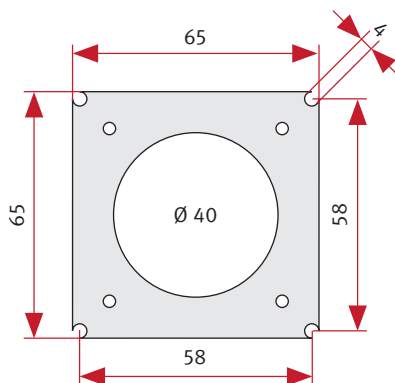

## Lautsprecher Größe 1 bis 3 für Hinterbau (Grundplatten)

20-9200

Einbautiefe: 24 mm

20-9201

Einbautiefe: 26 mm

20-9202

Einbautiefe: 32 mm

## Sprachmodule Größe 1 bis 3 (Grundplatten)

20-9215

Tiefe ohne Deckel: 30 mm  
Tiefe mit Deckel: 43 mm

20-9217

Tiefe ohne Deckel: 30 mm  
Tiefe mit Deckel: 32 mm

20-9219

Tiefe ohne Deckel: 30 mm  
Tiefe mit Deckel: 32 mm