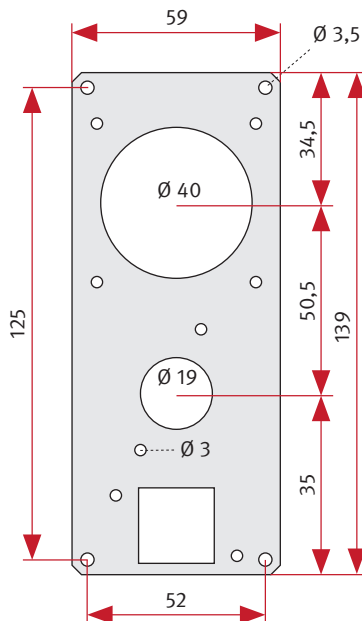

## Lautsprecher Größe 1 bis 3 für Hinterbau (Grundplatten)

20-9200

Einbautiefe: 24 mm

20-9201

Einbautiefe: 26 mm

20-9202

Einbautiefe: 32 mm

## Sprachmodule Größe 1 bis 3 (Grundplatten)

20-9215

Tiefe ohne Deckel: 30 mm  
Tiefe mit Deckel: 43 mm

20-9217

Tiefe ohne Deckel: 30 mm  
Tiefe mit Deckel: 32 mm

20-9219

Tiefe ohne Deckel: 30 mm  
Tiefe mit Deckel: 32 mm

## Mikrofon (Grundplatte)

20-9204

Einbautiefe: 30 mm