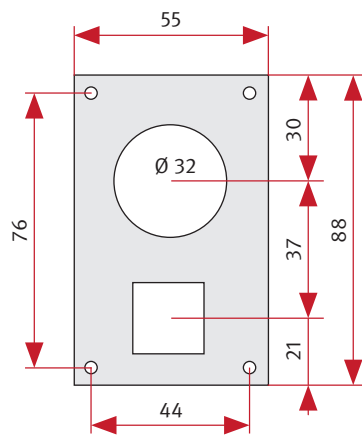

Übersicht Lautsprecher und Sprachmodule für Hinterbau
Maßangaben in mm, Stand: 07.2014

Telecom Behnke GmbH
Gewerbepark „An der Autobahn“
Robert-Jungk-Straße 3
66459 Kirkel
Deutschland / Germany

Tel.: +49 (0) 68 41 / 81 77-700
Fax.: +49 (0) 68 41 / 81 77-750

Kompakt Sprachmodule Größe 1 bis 3 (Grundplatten)

20-9287