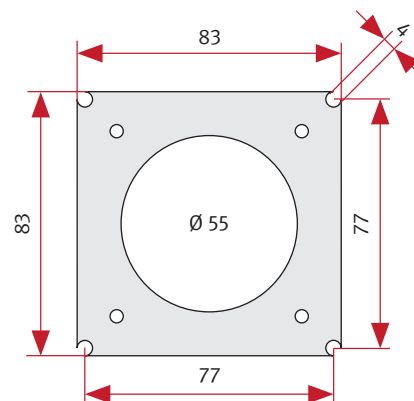

## Lautsprecher Größe 1 bis 3 für Hinterbau (Grundplatten)

20-9200

Einbautiefe: 24 mm

20-9201

Einbautiefe: 26 mm

20-9202

Einbautiefe: 32 mm

## Sprachmodule Größe 1 bis 3 (Grundplatten)

20-9215

Tiefe ohne Deckel: 30 mm  
Tiefe mit Deckel: 43 mm

20-9217

Tiefe ohne Deckel: 30 mm  
Tiefe mit Deckel: 32 mm

20-9219

Tiefe ohne Deckel: 30 mm  
Tiefe mit Deckel: 32 mm