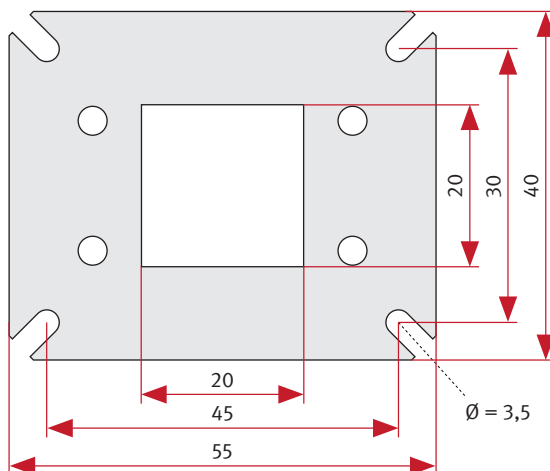

## Kompakt Sprachmodule Größe 1 bis 3 (Grundplatten)

20-9287

Tiefe inkl. Deckel: 32 mm

20-9288

Tiefe inkl. Deckel: 32 mm

20-9289

Tiefe inkl. Deckel: 32 mm

## Mikrofon (Grundplatte)

20-9204

Einbautiefe: 30 mm