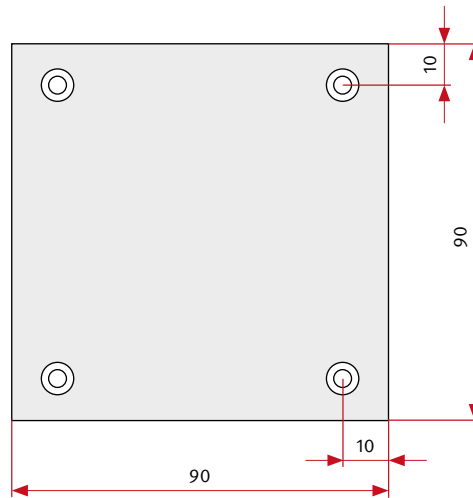

BEFESTIGUNGS- UND EINBAUSKIZZE

Module für Fronteinbau 90 x 90
Stand: Juli 2014

Telecom Behnke GmbH
Gewerbepark „An der Autobahn“
Robert-Jungk-Straße 3
66459 Kirkel
Deutschland / Germany

Tel.: +49 (0) 68 41 / 81 77-700
Fax.: +49 (0) 68 41 / 81 77-750

Maßangaben in mm

Hohlraumeinbauskizze

4 Befestigungspunkte:
Bohrungen mit Gewinde M4