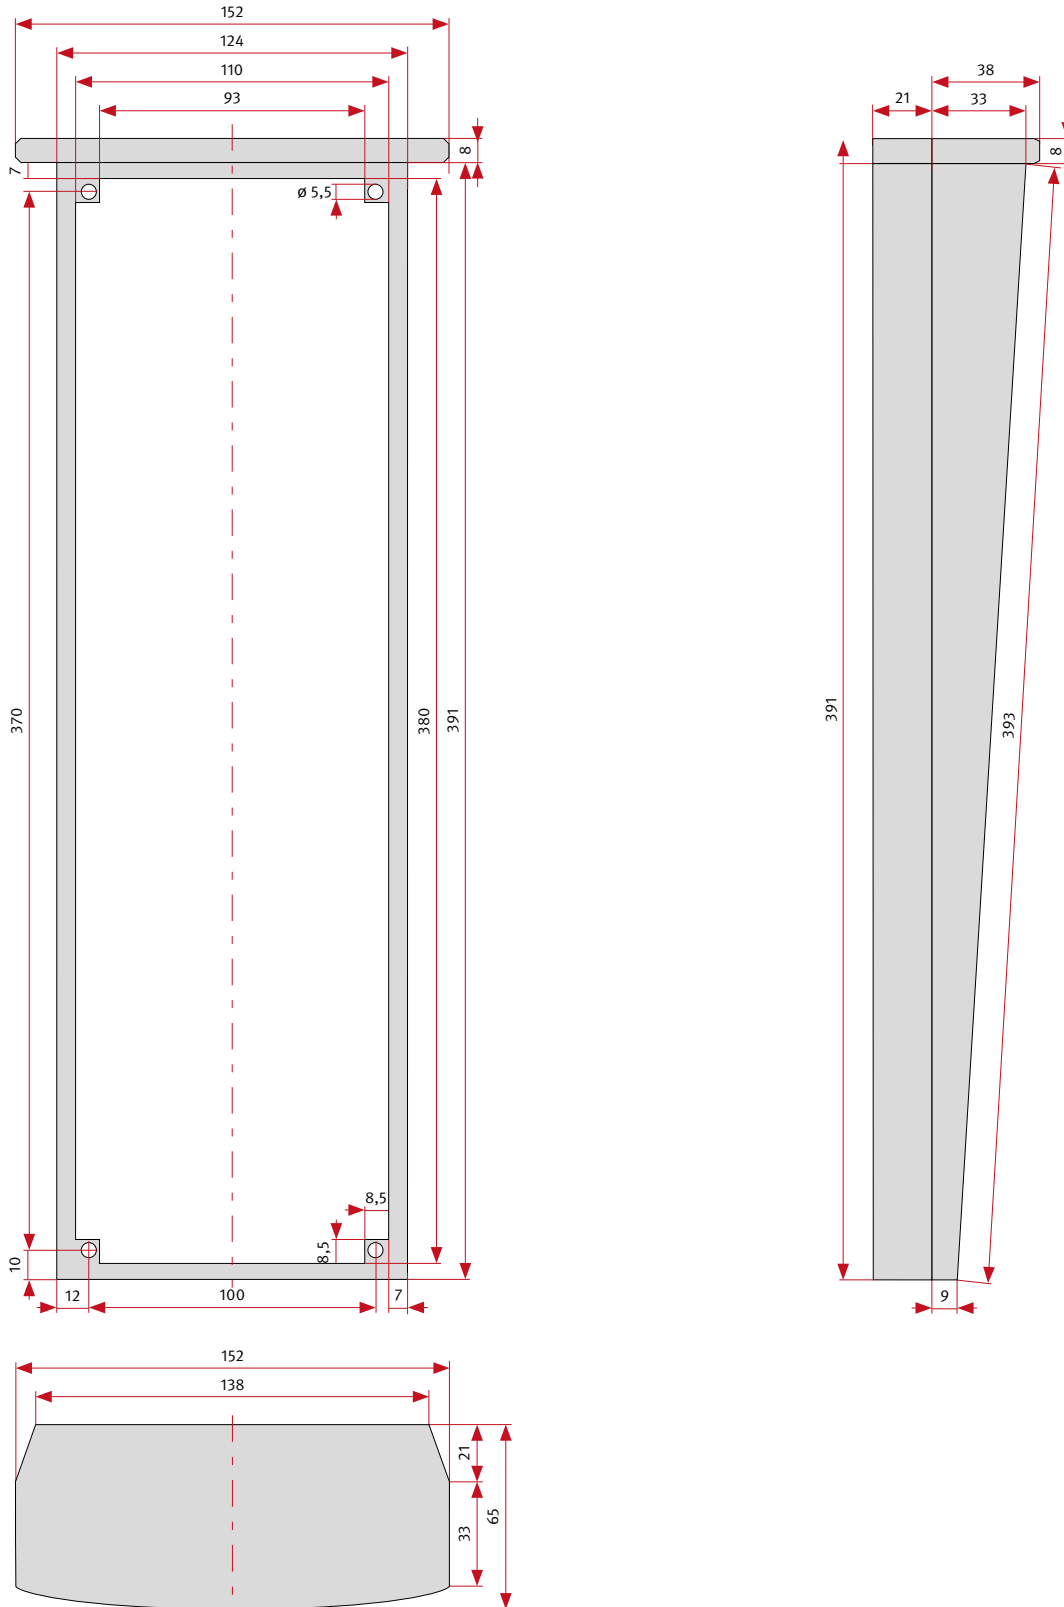

BEMASSUNGSSKIZZE

Best.-Nr.: 20-9064 / 20-9068 Regenschutzblende Serie 20 / 30
Stand: Juli 2014

Telecom Behnke GmbH
Gewerbepark „An der Autobahn“
Robert-Jungk-Straße 3
66459 Kirkel
Deutschland / Germany

Tel.: +49 (0) 68 41 / 81 77-700
Fax.: +49 (0) 68 41 / 81 77-750

Maßangaben in mm

Irrtümer und technische Änderungen vorbehalten.
TCB 1456_0213 Download – Versand-PDF (CMYK). Version 1.0

E-Mail: info@behnke-online.de / Internet: www.behnke-online.de