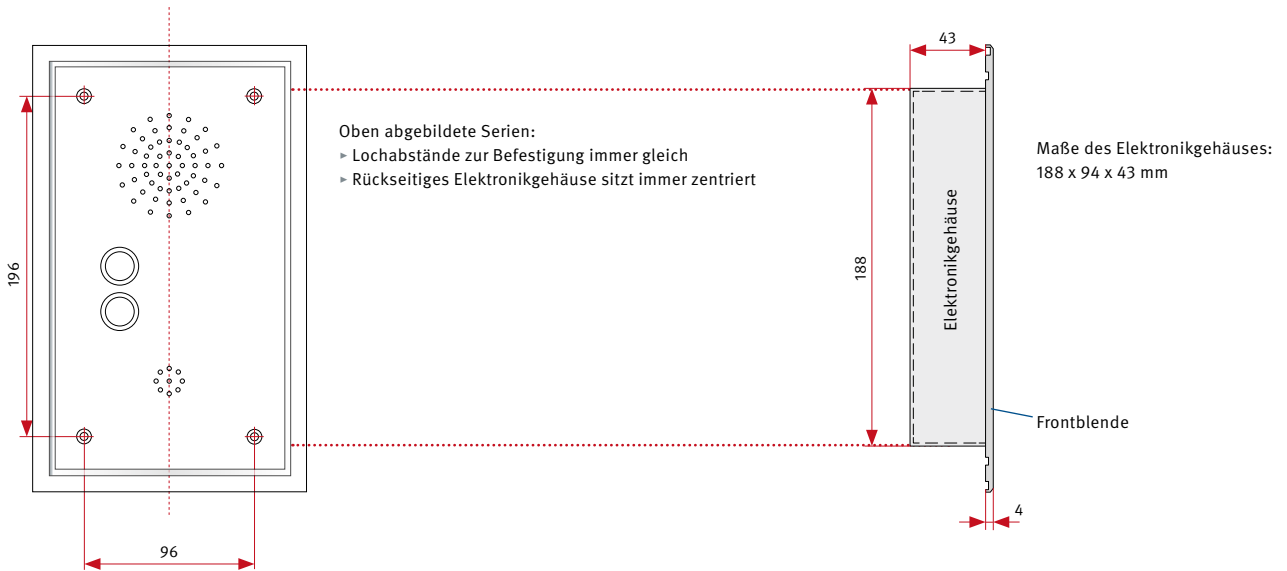

Tel.: +49 (0) 68 41 / 81 77-700
 Fax.: +49 (0) 68 41 / 81 77-750

Maßangaben in mm

Frontalansicht

Lochabstände zur Befestigung bei allen oben abgebildeten Serien gleich.

Elektronikgehäuse

Baugleich bei allen oben abgebildeten Serien

Unterputz-Montage

Gleich bei allen oben abgebildeten Serien