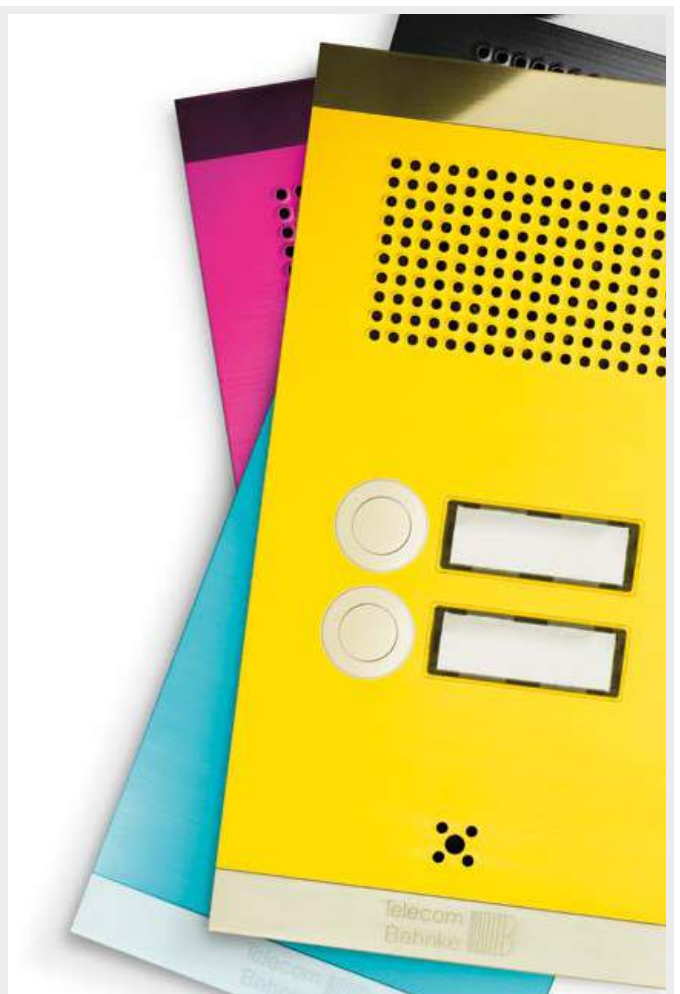

### RAL und DB Farbe

Das Modell „Basic“ ist standardmäßig in Aluminium oder V2A-Design erhältlich. Auf Wunsch lassen sich die Türstationen in jeder beliebigen RAL- oder DB-Farbe pulverbeschichten.