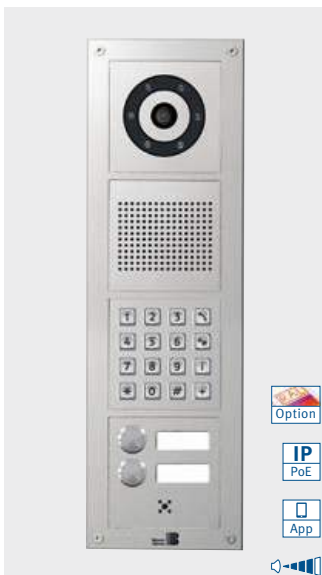

BT 30-622A Türstation, Aluminium
▶ 1.286,00 Euro + MwSt (UVP)
BT 31-622A Türstation, V2A-Design
▶ 1.435,00 Euro + MwSt (UVP)

- Größe: 4 senkrecht
- 390 x 120 x 76 mm (H x B x T)
- Lautstärkeklasse / Umgebung: 4
- Material: Aluminium
- Kameramodule ab Seite 88

BT 30-622A-IP Türstation, Aluminium
▶ 1.930,00 Euro + MwSt (UVP)
BT 31-622A-IP Türstation, V2A-Design
▶ 1.994,00 Euro + MwSt (UVP)